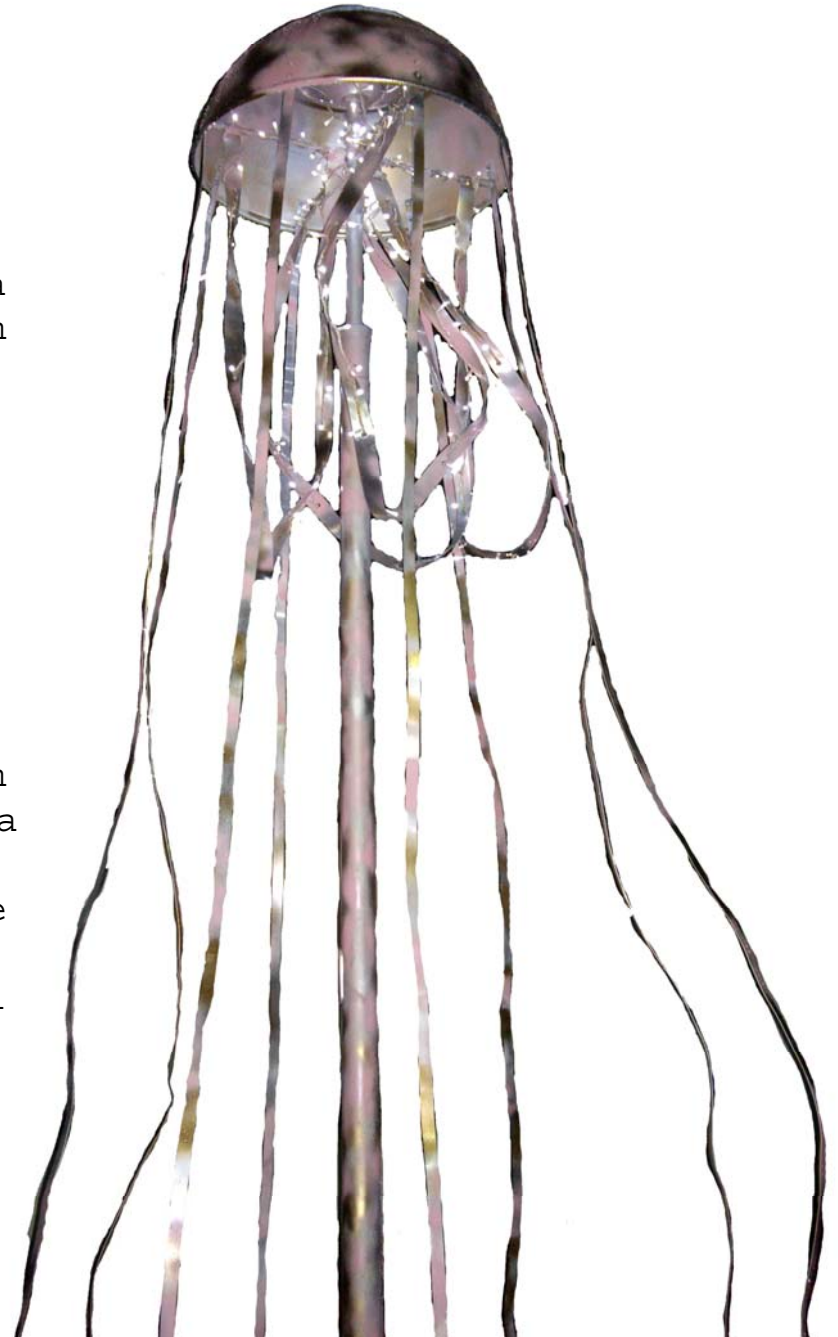

LA MEDUSA GIGANTE

La Medusa essere mitologico legato alla Sicilia dal simbolo della Trinacria con al centro la testa di Gorgone, medusa per antonomasia, è anche quella variopinta e urticante creatura che negli ultimi anni ha invaso i nostri mari.

Un fenomeno questo strettamente legato all'inquinamento ambientale e ai cambiamenti climatici del nostro Pianeta.

Così "La Medusa Gigante" realizzata con scarti d'impianti elettrici e illuminata a led, vuole essere un simbolo ad elevata valenza ambientale, culturale e sociale legata alle problematiche del nostro territorio, alla sua storia e ai suoi miti.

I materiali

Una vecchia plafoniera in alluminio e uno schermo in pvc recuperato e adattato, per il cappello, barre di alluminio per le branchie e un palo incidentato è stato tagliato a misura come supporto.

Una scultura luminosa a basso impatto ambientale.

illuminazione a led

calotta e tentacoli in alluminio

altezza fuori terra m.3,50

350

blocco di fondazione palo

condotta linea elettrica

Una vecchia plafoniera in alluminio e uno schermo in pvc recuperato e adattato, per il cappello, barre di alluminio per le branchie e un palo incidentato è stato tagliato a misura come supporto. Una scultura luminosa a basso impatto ambientale.